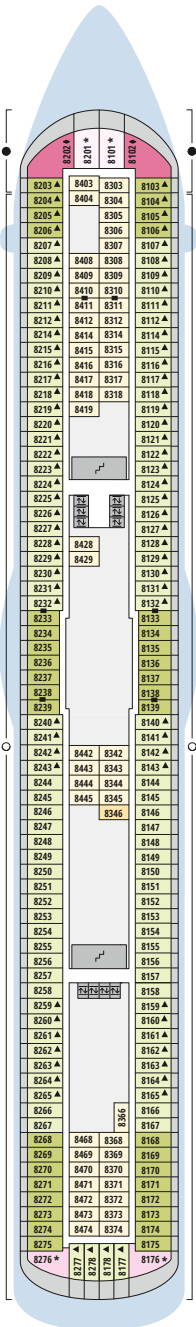

Decksgrundrisse AIDAblu, AIDamar, AIDAsol, AIDAstella

Legende

Die folgende Übersicht beginnt mit der günstigsten Kabinenkategorie (Darstellung der Kabinenummern nur beispielhaft).

- 5308 Innenkabine **IB**
- 7436 Innenkabine **IA**
- 8346 Innenkabine **IA** auf AIDamar, AIDAsol und AIDAstella
- 6226 Meerblickkabine mit eingeschränkter Sicht **CA**
- 4220 Meerblickkabine **MB**
- 4227 Meerblickkabine **MA**
- 8106 Balkonkabine **BB**
- 8125 Balkonkabine **BA**
- 12204 Panorama-Balkonkabine **BP**
- 12202 Panorama-Suite **SP**
- 8101 Suite am Bug mit privatem Sonnendeck **SD**
- 8176 Suite mit privatem Sonnendeck **SC**
- 7102 Premium-Suite mit privatem Sonnendeck **SB**
- 8102 Deluxe-Suite mit privatem Sonnendeck **SA**
- 12203 Panorama-Deluxe-Suite mit privatem Sonnendeck **SX**

Schiffsbereiche

- | | |
|---------------------------------------|-----------------|
| Lift | Pool |
| Treppe | Body & Soul |
| Außendeck/Balkon | Sportaußendeck |
| Betriebsraum/Crew | Entertainment |
| Gänge | Bar |
| WC (Wickeltisch im WC des Kids Clubs) | Restaurant |
| Behindertenfreundliches WC | Shop/Counter |
| 3-Bett-Kabine | Golf |
| 4-Bett-Kabine | Joggingparcours |
| 5-Bett-Kabine | Hospital |
| Verbindungstür | |
| Behindertenfreundlich | |
| Balkonbrüstung Glas | |
| Balkonbrüstung Stahl | |

* Kabine 6254 auf AIDamar ist eine 4-Bett-Kabine.

6251		6151▲
6252		6152▲
6253▲		6153▲
6254*		6154▲
6255▲	6455	6355
6256▲	6456	6356
6257▲	6457	6357
6258▲		6158▲

Die Darstellung der Decksgrundrisse ist stark vereinfacht (Änderungen vorbehalten).

Decksgrundrisse

Deck 11

Deck 10

Deck 9

Deck 8

Deck 7

Deck 6*

Deck 5