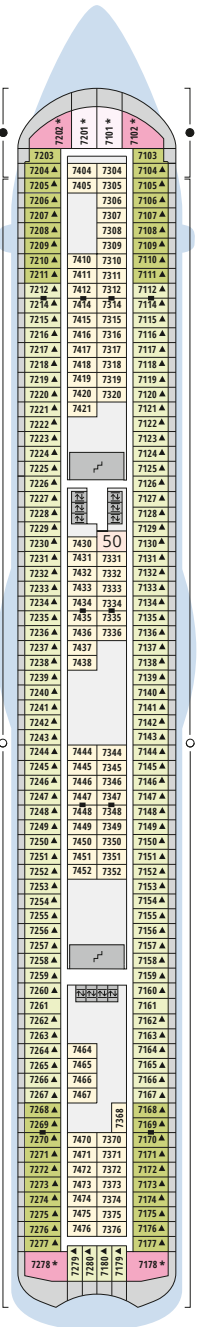

Decksgrundrisse AIDAblu, AIDamar, AIDAsol, AIDAstella

Legende

Die folgende Übersicht beginnt mit der günstigsten Kabinenkategorie (Darstellung der Kabinenummern nur beispielhaft).

- 5308 Innenkabine **IB**
- 7436 Innenkabine **IA**
- 8346 Innenkabine **IA** auf AIDamar, AIDAsol und AIDAstella
- 6226 Meerblickkabine mit eingeschränkter Sicht **CA**
- 4220 Meerblickkabine **MB**
- 4227 Meerblickkabine **MA**
- 8106 Balkonkabine **BB**
- 8125 Balkonkabine **BA**
- 12204 Panorama-Balkonkabine **BP**
- 12202 Panorama-Suite **SP**
- 8101 Suite am Bug mit privatem Sonnendeck **SD**
- 8176 Suite mit privatem Sonnendeck **SC**
- 7102 Premium-Suite mit privatem Sonnendeck **SB**
- 8102 Deluxe-Suite mit privatem Sonnendeck **SA**
- 12203 Panorama-Deluxe-Suite mit privatem Sonnendeck **SX**

Schiffsbereiche

- | | |
|---------------------------------------|-----------------|
| Lift | Pool |
| Treppe | Body & Soul |
| Außendeck/Balkon | Sportaußendeck |
| Betriebsraum/Crew | Entertainment |
| Gänge | Bar |
| WC (Wickeltisch im WC des Kids Clubs) | Restaurant |
| Behindertenfreundliches WC | Shop/Counter |
| 3-Bett-Kabine | Golf |
| 4-Bett-Kabine | Joggingparcours |
| 5-Bett-Kabine | Hospital |
| Verbindungstür | |
| Behindertenfreundlich | |
| Balkonbrüstung Glas | |
| Balkonbrüstung Stahl | |

* Kabine 6254 auf AIDamar ist eine 4-Bett-Kabine.

6251		6151▲
6252		6152▲
6253▲		6153▲
6254*		6154▲
6255▲	6455	6355
6256▲	6456	6356
6257▲	6457	6357
6258▲		6158▲

Die Darstellung der Decksgrundrisse ist stark vereinfacht (Änderungen vorbehalten).

Decksgrundrisse

Deck 11

Deck 10

Deck 9

Deck 8

Deck 7

Deck 6*

Deck 5