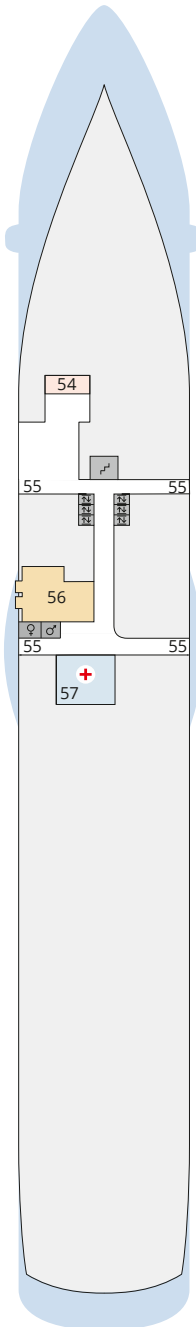

Decksgrundrisse

Deck 3