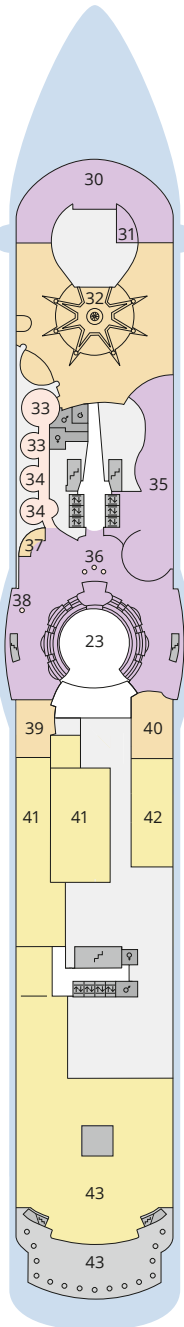

Decksgrundrisse AIDAblu, AIDamar, AIDAsol, AIDAstella

Legende

Die folgende Übersicht beginnt mit der günstigsten Kabinenkategorie (Darstellung der Kabinenummern nur beispielhaft).

- 5308 Innenkabine **IB**
- 7436 Innenkabine **IA**
- 8346 Innenkabine **IA** auf AIDamar, AIDAsol und AIDAstella
- 6226 Meerblickkabine mit eingeschränkter Sicht **CA**
- 4220 Meerblickkabine **MB**
- 4227 Meerblickkabine **MA**
- 8106 Balkonkabine **BB**
- 8125 Balkonkabine **BA**
- 12204 Panorama-Balkonkabine **BP**
- 12202 Panorama-Suite **SP**
- 8101 Suite am Bug mit privatem Sonnendeck **SD**
- 8176 Suite mit privatem Sonnendeck **SC**
- 7102 Premium-Suite mit privatem Sonnendeck **SB**
- 8102 Deluxe-Suite mit privatem Sonnendeck **SA**
- 12203 Panorama-Deluxe-Suite mit privatem Sonnendeck **SX**

Schiffsbereiche

- | | |
|---------------------------------------|-----------------|
| Lift | Pool |
| Treppe | Body & Soul |
| Außendeck/Balkon | Sportaußendeck |
| Betriebsraum/Crew | Entertainment |
| Gänge | Bar |
| WC (Wickeltisch im WC des Kids Clubs) | Restaurant |
| Behindertenfreundliches WC | Shop/Counter |
| 3-Bett-Kabine | Golf |
| 4-Bett-Kabine | Joggingparcours |
| 5-Bett-Kabine | Hospital |
| Verbindungstür | |
| Behindertenfreundlich | |
| Balkonbrüstung Glas | |
| Balkonbrüstung Stahl | |

* Kabine 6254 auf AIDamar ist eine 4-Bett-Kabine.

6251		6151▲
6252		6152▲
6253▲		6153▲
6254*		6154▲
6255▲	6455	6355
6256▲	6456	6356
6257▲	6457	6357
6258▲		6158▲

Die Darstellung der Decksgrundrisse ist stark vereinfacht (Änderungen vorbehalten).

Decksgrundrisse

Deck 11

Deck 10

Deck 9

Deck 8

Deck 7

Deck 6*

Deck 5