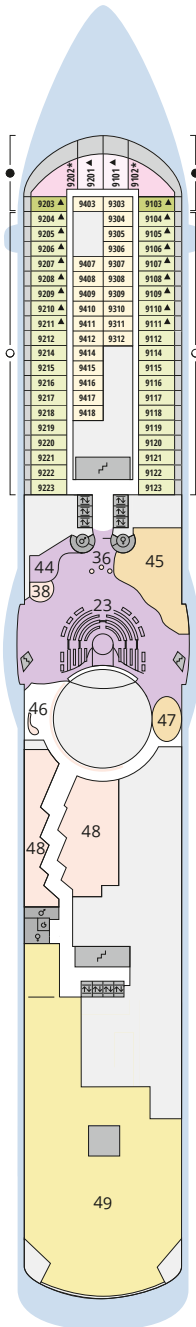

Decksgrundrisse AIDAblu, AIDamar, AIDAsol, AIDAstella

Legende

Die folgende Übersicht beginnt mit der günstigsten Kabinenkategorie (Darstellung der Kabinenummern nur beispielhaft).

- 5308 Innenkabine **IB**
- 7436 Innenkabine **IA**
- 8346 Innenkabine **IA** auf AIDamar, AIDAsol und AIDAstella
- 6226 Meerblickkabine mit eingeschränkter Sicht **CA**
- 4220 Meerblickkabine **MB**
- 4227 Meerblickkabine **MA**
- 8106 Balkonkabine **BB**
- 8125 Balkonkabine **BA**
- 12204 Panorama-Balkonkabine **BP**
- 12202 Panorama-Suite **SP**
- 8101 Suite am Bug mit privatem Sonnendeck **SD**
- 8176 Suite mit privatem Sonnendeck **SC**
- 7102 Premium-Suite mit privatem Sonnendeck **SB**
- 8102 Deluxe-Suite mit privatem Sonnendeck **SA**
- 12203 Panorama-Deluxe-Suite mit privatem Sonnendeck **SX**

Schiffsbereiche

- | | |
|---------------------------------------|-----------------|
| Lift | Pool |
| Treppe | Body & Soul |
| Außendeck/Balkon | Sportaußendeck |
| Betriebsraum/Crew | Entertainment |
| Gänge | Bar |
| WC (Wickeltisch im WC des Kids Clubs) | Restaurant |
| Behindertenfreundliches WC | Shop/Counter |
| 3-Bett-Kabine | Golf |
| 4-Bett-Kabine | Joggingparcours |
| 5-Bett-Kabine | Hospital |
| Verbindungstür | |
| Behindertenfreundlich | |
| Balkonbrüstung Glas | |
| Balkonbrüstung Stahl | |

* Kabine 6254 auf AIDamar ist eine 4-Bett-Kabine.

6251		6151▲
6252		6152▲
6253▲		6153▲
6254*		6154▲
6255▲	6455	6355
6256▲	6456	6356
6257▲	6457	6357
6258▲		6158▲

Die Darstellung der Decksgrundrisse ist stark vereinfacht (Änderungen vorbehalten).

Decksgrundrisse

Deck 11

Deck 10

Deck 9

Deck 8

Deck 7

Deck 6*

Deck 5