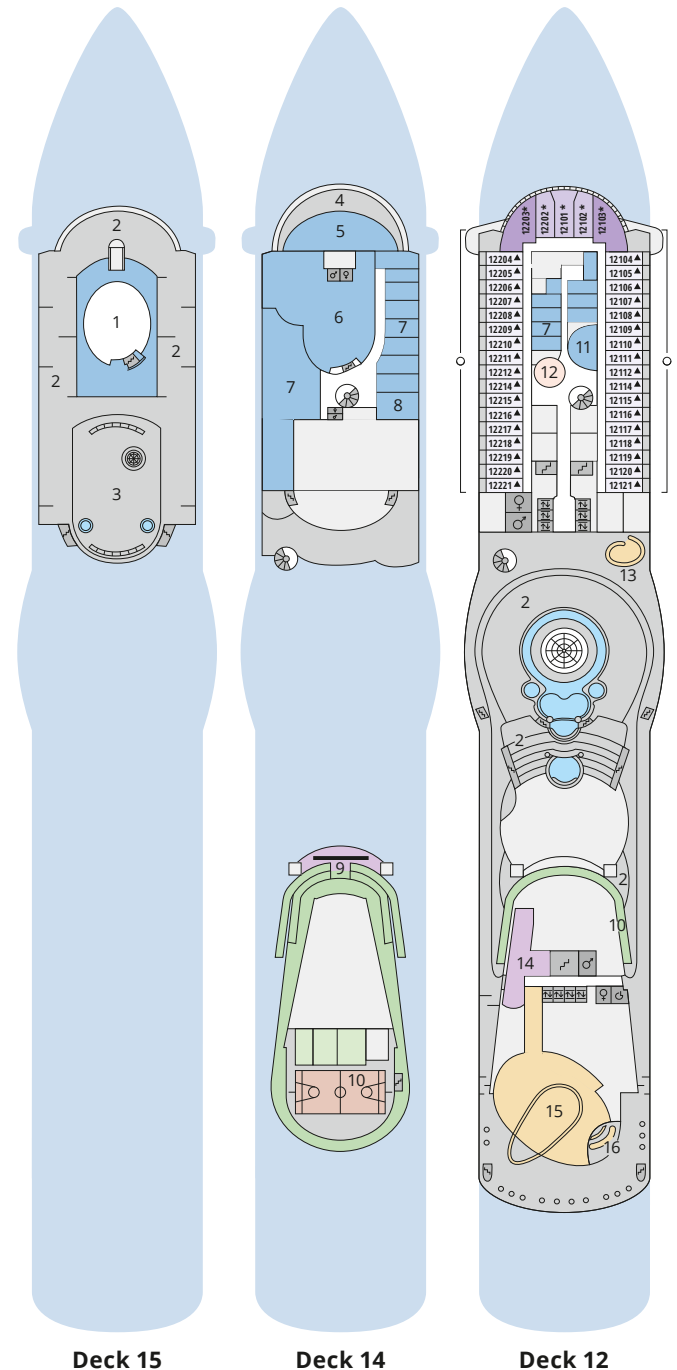

Schiffsbereiche

- | | |
|---------------------------------------|-----------------|
| Lift | Pool |
| Treppe | Body & Soul |
| Außendeck/Balkon | Sportaußendeck |
| Betriebsraum/Crew | Entertainment |
| Gänge | Bar |
| WC (Wickeltisch im WC des Kids Clubs) | Restaurant |
| Behindertenfreundliches WC | Shop/Counter |
| 3-Bett-Kabine | Golf |
| 4-Bett-Kabine | Joggingparcours |
| 5-Bett-Kabine | Hospital |
| Verbindungstür | |
| Behindertenfreundlich | |
| Balkonbrüstung Glas | |
| Balkonbrüstung Stahl | |

Deck 7

- 50 Waschsalon

Deck 5

- 36 Ausflugs Counter
- 51 Internetstation und Service Bordkonto
- 52 Rezeption
- 53 Kids Club

Deck 3

- 54 Activity Station
- 55 Gangway / Tenderpforten
- 56 Pier 3 Bar
- 57 Hospital

* Kabine 6254 auf AIDamar ist eine 4-Bett-Kabine.

6251		6151▲
6252		6152▲
6253▲		6153▲
6254*		6154▲
6255▲	6455	6355
6256▲	6456	6356
6257▲	6457	6357
6258▲		6158▲

Die Darstellung der Decksgrundrisse ist stark vereinfacht (Änderungen vorbehalten).

Decksgrundrisse

Deck 11

Deck 10

Deck 9

Deck 8

Deck 7

Deck 6*

Deck 5