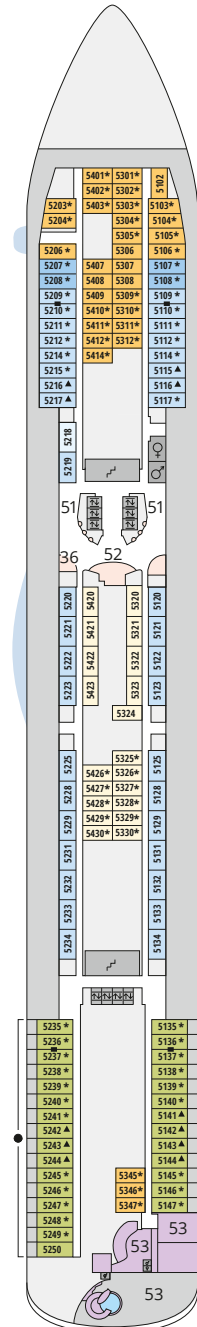

Decksgrundrisse AIDAblu, AIDamar, AIDAsol, AIDAstella

Legende

Die folgende Übersicht beginnt mit der günstigsten Kabinenkategorie (Darstellung der Kabinenummern nur beispielhaft).

- 5308 Innenkabine **IB**
- 7436 Innenkabine **IA**
- 8346 Innenkabine **IA** auf AIDamar, AIDAsol und AIDAstella
- 6226 Meerblickkabine mit eingeschränkter Sicht **CA**
- 4220 Meerblickkabine **MB**
- 4227 Meerblickkabine **MA**
- 8106 Balkonkabine **BB**
- 8125 Balkonkabine **BA**
- 12204 Panorama-Balkonkabine **BP**
- 12202 Panorama-Suite **SP**
- 8101 Suite am Bug mit privatem Sonnendeck **SD**
- 8176 Suite mit privatem Sonnendeck **SC**
- 7102 Premium-Suite mit privatem Sonnendeck **SB**
- 8102 Deluxe-Suite mit privatem Sonnendeck **SA**
- 12203 Panorama-Deluxe-Suite mit privatem Sonnendeck **SX**

Schiffsbereiche

- | | |
|---------------------------------------|-----------------|
| Lift | Pool |
| Treppe | Body & Soul |
| Außendeck/Balkon | Sportaußendeck |
| Betriebsraum/Crew | Entertainment |
| Gänge | Bar |
| WC (Wickeltisch im WC des Kids Clubs) | Restaurant |
| Behindertenfreundliches WC | Shop/Counter |
| 3-Bett-Kabine | Golf |
| 4-Bett-Kabine | Joggingparcours |
| 5-Bett-Kabine | Hospital |
| Verbindungstür | |
| Behindertenfreundlich | |
| Balkonbrüstung Glas | |
| Balkonbrüstung Stahl | |

* Kabine 6254 auf AIDamar ist eine 4-Bett-Kabine.

6251		6151▲
6252		6152▲
6253▲		6153▲
6254*		6154▲
6255▲	6455	6355
6256▲	6456	6356
6257▲	6457	6357
6258▲		6158▲

Die Darstellung der Decksgrundrisse ist stark vereinfacht (Änderungen vorbehalten).

Decksgrundrisse

Deck 11

Deck 10

Deck 9

Deck 8

Deck 7

Deck 6*

Deck 5