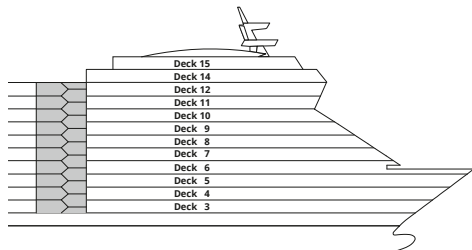

Decksgrundrisse AIDAblu, AIDamar, AIDAsol, AIDAstella

Legende

Die folgende Übersicht beginnt mit der günstigsten Kabinenkategorie (Darstellung der Kabinenummern nur beispielhaft).

- 5308 Innenkabine **IB**
- 7436 Innenkabine **IA**
- 8346 Innenkabine **IA** auf AIDamar, AIDAsol und AIDAstella
- 6226 Meerblickkabine mit eingeschränkter Sicht **CA**
- 4220 Meerblickkabine **MB**
- 4227 Meerblickkabine **MA**
- 8106 Balkonkabine **BB**
- 8125 Balkonkabine **BA**
- 12204 Panorama-Balkonkabine **BP**
- 12202 Panorama-Suite **SP**
- 8101 Suite am Bug mit privatem Sonnendeck **SD**
- 8176 Suite mit privatem Sonnendeck **SC**
- 7102 Premium-Suite mit privatem Sonnendeck **SB**
- 8102 Deluxe-Suite mit privatem Sonnendeck **SA**
- 12203 Panorama-Deluxe-Suite mit privatem Sonnendeck **SX**

Schiffsbereiche

Lift	Pool
Treppe	Body & Soul
Außendeck/Balkon	Sportaußendeck
Betriebsraum/Crew	Entertainment
Gänge	Bar
WC (Wickeltisch im WC des Kids Clubs)	Restaurant
Behindertenfreundliches WC	Shop/Counter
3-Bett-Kabine	Golf
4-Bett-Kabine	Joggingparcours
5-Bett-Kabine	Hospital
Verbindungstür	
Behindertenfreundlich	
Balkonbrüstung Glas	
Balkonbrüstung Stahl