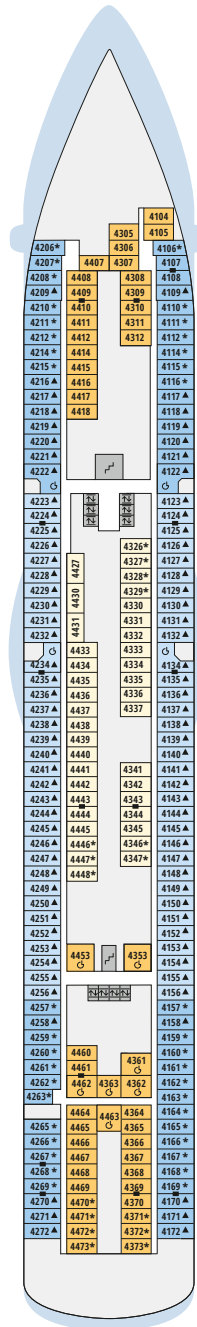

Decksgrundrisse AIDAblu, AIDamar, AIDAsol, AIDAstella

Legende

Die folgende Übersicht beginnt mit der günstigsten Kabinenkategorie (Darstellung der Kabinenummern nur beispielhaft).

- 5308 Innenkabine **IB**
- 7436 Innenkabine **IA**
- 8346 Innenkabine **IA** auf AIDamar, AIDAsol und AIDAstella
- 6226 Meerblickkabine mit eingeschränkter Sicht **CA**
- 4220 Meerblickkabine **MB**
- 4227 Meerblickkabine **MA**
- 8106 Balkonkabine **BB**
- 8125 Balkonkabine **BA**
- 12204 Panorama-Balkonkabine **BP**
- 12202 Panorama-Suite **SP**
- 8101 Suite am Bug mit privatem Sonnendeck **SD**
- 8176 Suite mit privatem Sonnendeck **SC**
- 7102 Premium-Suite mit privatem Sonnendeck **SB**
- 8102 Deluxe-Suite mit privatem Sonnendeck **SA**
- 12203 Panorama-Deluxe-Suite mit privatem Sonnendeck **SX**

Schiffsbereiche

- | | |
|---------------------------------------|-----------------|
| Lift | Pool |
| Treppe | Body & Soul |
| Außendeck/Balkon | Sportaußendeck |
| Betriebsraum/Crew | Entertainment |
| Gänge | Bar |
| WC (Wickeltisch im WC des Kids Clubs) | Restaurant |
| Behindertenfreundliches WC | Shop/Counter |
| 3-Bett-Kabine | Golf |
| 4-Bett-Kabine | Joggingparcours |
| 5-Bett-Kabine | Hospital |
| Verbindungstür | |
| Behindertenfreundlich | |
| Balkonbrüstung Glas | |
| Balkonbrüstung Stahl | |

* Kabine 6254 auf AIDamar ist eine 4-Bett-Kabine.

6251		6151▲
6252		6152▲
6253▲		6153▲
6254*		6154▲
6255▲	6455	6355
6256▲	6456	6356
6257▲	6457	6357
6258▲		6158▲

Die Darstellung der Decksgrundrisse ist stark vereinfacht (Änderungen vorbehalten).

Decksgrundrisse

Deck 11

Deck 10

Deck 9

Deck 8

Deck 7

Deck 6*

Deck 5