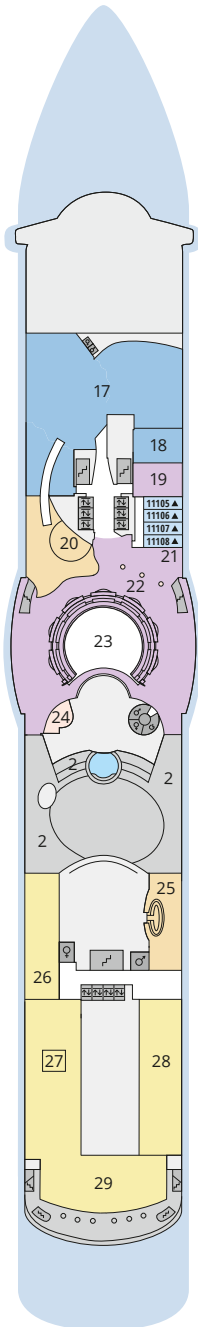

Decksgrundrisse

Deck 11