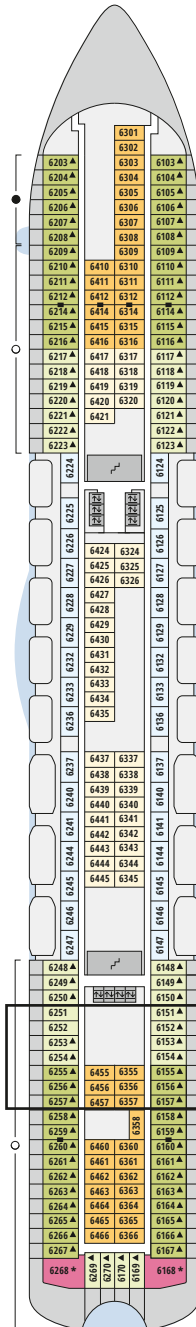

Decksgrundrisse AIDAblu, AIDamar, AIDAsol, AIDAstella

Legende

Die folgende Übersicht beginnt mit der günstigsten Kabinenkategorie (Darstellung der Kabinenummern nur beispielhaft).

- 5308 Innenkabine **IB**
- 7436 Innenkabine **IA**
- 8346 Innenkabine **IA** auf AIDamar, AIDAsol und AIDAstella
- 6226 Meerblickkabine mit eingeschränkter Sicht **CA**
- 4220 Meerblickkabine **MB**
- 4227 Meerblickkabine **MA**
- 8106 Balkonkabine **BB**
- 8125 Balkonkabine **BA**
- 12204 Panorama-Balkonkabine **BP**
- 12202 Panorama-Suite **SP**
- 8101 Suite am Bug mit privatem Sonnendeck **SD**
- 8176 Suite mit privatem Sonnendeck **SC**
- 7102 Premium-Suite mit privatem Sonnendeck **SB**
- 8102 Deluxe-Suite mit privatem Sonnendeck **SA**
- 12203 Panorama-Deluxe-Suite mit privatem Sonnendeck **SX**

Schiffsbereiche

- | | |
|---------------------------------------|-----------------|
| Lift | Pool |
| Treppe | Body & Soul |
| Außendeck/Balkon | Sportaußendeck |
| Betriebsraum/Crew | Entertainment |
| Gänge | Bar |
| WC (Wickeltisch im WC des Kids Clubs) | Restaurant |
| Behindertenfreundliches WC | Shop/Counter |
| 3-Bett-Kabine | Golf |
| 4-Bett-Kabine | Joggingparcours |
| 5-Bett-Kabine | Hospital |
| Verbindungstür | |
| Behindertenfreundlich | |
| Balkonbrüstung Glas | |
| Balkonbrüstung Stahl | |

* Kabine 6254 auf AIDamar ist eine 4-Bett-Kabine.

6251		6151▲
6252		6152▲
6253▲		6153▲
6254*		6154▲
6255▲	6455	6355
6256▲	6456	6356
6257▲	6457	6357
6258▲		6158▲

Die Darstellung der Decksgrundrisse ist stark vereinfacht (Änderungen vorbehalten).

Decksgrundrisse

Deck 11

Deck 10

Deck 9

Deck 8

Deck 7

Deck 6*

Deck 5